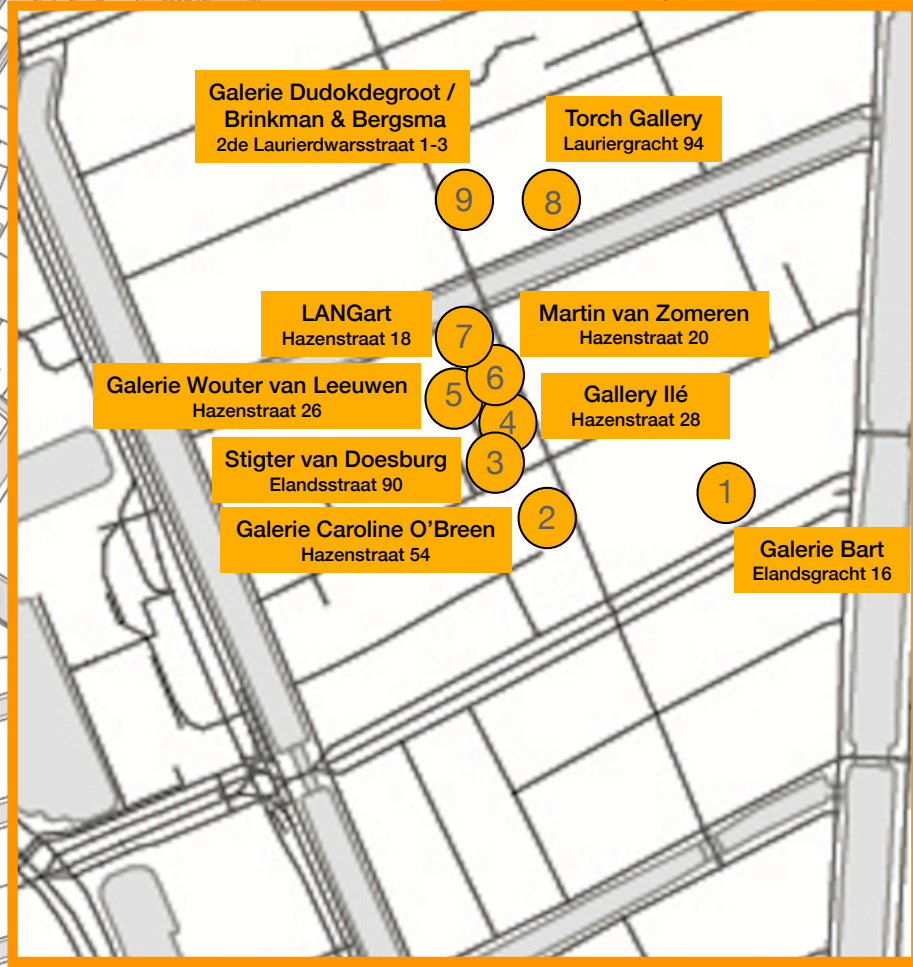

van Zijll Langhout
Brouwersgracht 161

12

11

14

13

10

1-9

Annet Gelink Gallery
Laurierstraat 189

andriessie ~ eyck galerie
Leliegracht 47

Ellen de Bruijne Projects
Singel 372

Borzo Gallery
Keizersgracht 321

Participating artists*:

1. Marleen Sleeuwits
2. Tanja Engelberts
3. Daniel van Straalen
4. Gérard Quenum
5. Harold Strak & Mark van den Brink
6. Tom Dulou
7. Lin de Mol & Merijn Bolink
8. Tijs Zweers
9. Bert Jan Pot / Nathan Azhderian
10. Rezi van Lankveld
11. Sylvie Zijlmans / Hewald Jongenelis
12. Rumiko Hagiwara
13. Rainbow Soul Club, Saskia Janssen & George Korsmit
14. Jan Hendrikse

* Numbers correspond with the gallery numbers in the map

Galerie Dudokdegroot /
Brinkman & Bergsma
2de Laurierdwarsstraat 1-3

Torch Gallery
Lauriergracht 94

9

8

LANGart
Hazenstraat 18

7

Martin van Zomeren
Hazenstraat 20

Galerie Wouter van Leeuwen
Hazenstraat 26

5

6

Gallery Ilé
Hazenstraat 28

4

Stigter van Doesburg
Elandsstraat 90

3

Galerie Caroline O'Brien
Hazenstraat 54